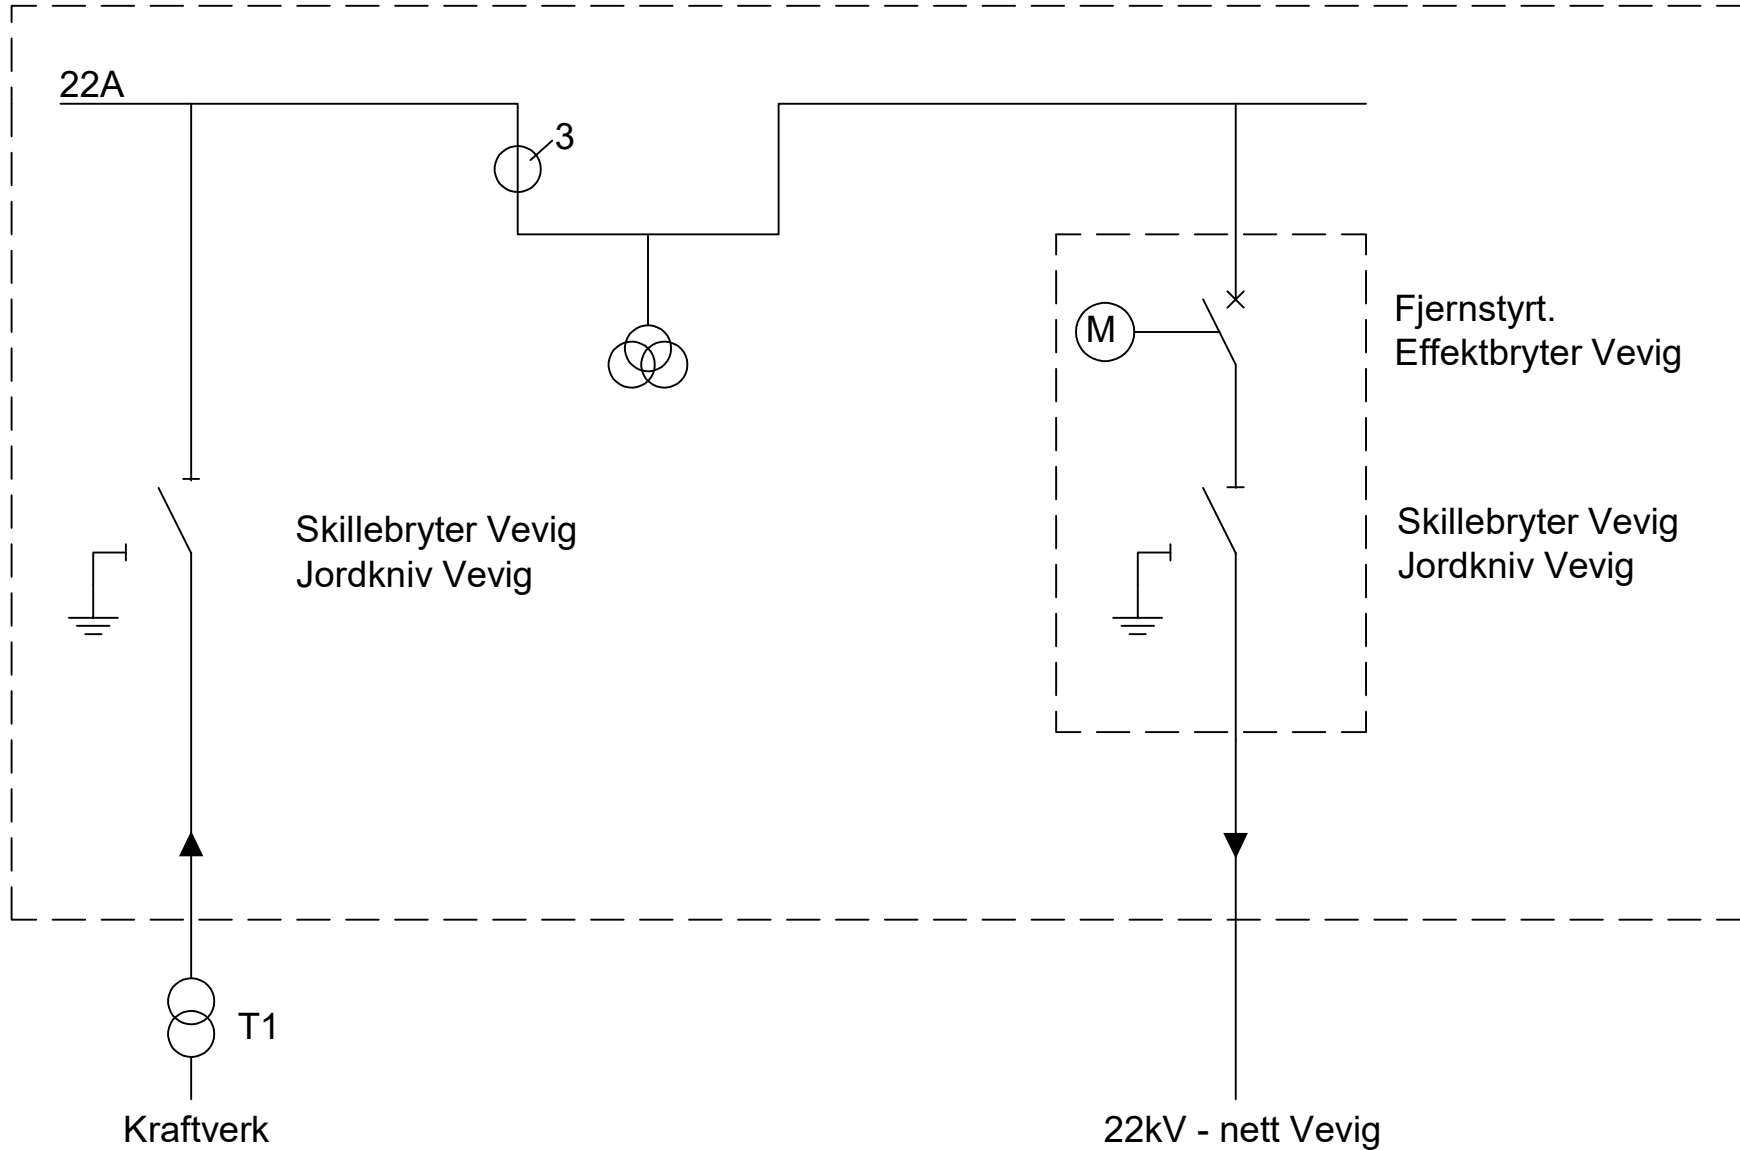

Avlåst eget rom for Vevig sitt 22kV koblingsanlegg.

DATO	KONSTR./TEGNET	GODKJENT	MÅLESTOKK
08.01.2021	Svein H. Rønningen		INGEN
TILKOBLING KRAFTVERK			
Vevig koblingsanlegg, enlinjeskjema.			
HENVISNING:	BEREGNING:	ERSTATNING FOR:	ERSTATTET AV: